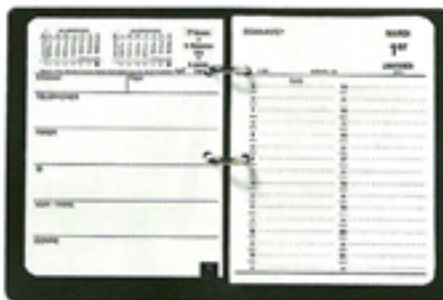

LECAS

BLOCS EPHEMERIDES

Non illustré.

511659 Date à droite. Notes à gauche

511640 Date à gauche. Notes à droite

BLOC PLANNING

Socle en plastique fumé. Format 24 x 17 cm.

Bloc 11,5 x 14,5 cm.

1 jour par page + 1 case de notes.

557118 Complet

236035 Recharge seule