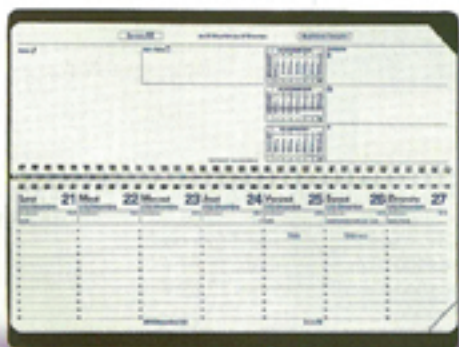

Les speciaux

AGENDASCOP

Format 30 x 10 cm à l'italienne. 1 semaine sur 1 page de notes en vis-à-vis. Livré avec répertoire, atlas couleurs, pages d'informations. Couverture plastique grainée noire.

511195

EUREQUART

Format 24 x 30 cm spirale. 1 semaine sur 2 pages. RDV tout les 1/4 d'heure. Livré avec répertoire, atlas couleurs, pages d'informations. Reliure spiralee Wire'o. Couverture plastique grainée noire.

511314