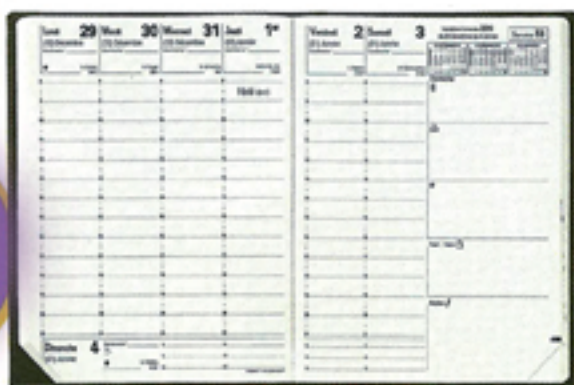

AGENDAS QUO VADIS

Les semainiers de bureau classique

QUO
VADIS

5 FORMATS AU CHOIX

SEMAINIER PRESIDENT PRESTIGE

Format 21 x 27 cm, papier ivoire, couverture synthétique grainée piqûre seller 13 mois (décembre 2010 à décembre 2011).

Livré avec répertoire, atlas et pages d'informations.

552145 Noir
138586 Rouge

Semainiers QUO VADIS, 1 semaine sur 2 pages. Mi-novembre à décembre : 13 mois 1/2. Livré sans répertoire. Couverture plastique grainée assortie (Noir, rouge, vert et bleu).