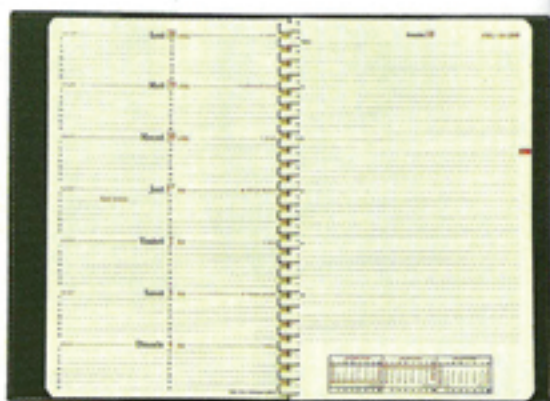

QUO
VADIS PEFC